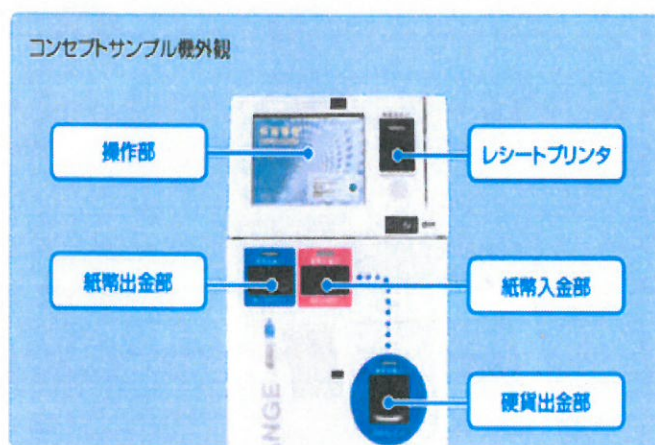

導入しやすい
コンパクト設計

このような店舗におすすめです。

コンビニエンスストア、モール

スーパーマーケット、銀行、駅、ターミナル

公共施設、観光施設 等

大容量なのに省スペース、豊富な外国通貨に対応可能な外貨買取、外貨販売可能な外貨両替機です。

仕様

設置環境	屋内(直射日光、水滴のかかる環境でないこと)
運用条件	<input type="checkbox"/> 無人/有人環境 <input type="checkbox"/> 現金(外貨、日本円) <input type="checkbox"/> モバイルルータ(3G回線)
外貨両替アプリケーション機能	<input type="checkbox"/> 外貨買取(標準13通貨) <input type="checkbox"/> 外貨販売(オプション) <input type="checkbox"/> オンラインレート設定(買取・販売) <input type="checkbox"/> オンライン装置状態確認
外形寸法	600mm(W)×450mm(D)×1450mm(H)(突起部含まず) ※設置・運用スペースは本体サイズとは異なります
重量	約270kg

紙幣入金部	対応紙幣	受入通貨:14通貨標準対応(円貨を含む) ※標準14通貨以外の通貨にも追加対応可能
	入金方式	表裏長手4方向/1枚
	収納枚数	900枚
	回収方法	カセット方式
	紙幣エスクリ	1枚

紙幣出金部	対応紙幣サイズ	<input type="checkbox"/> 長さ:120~160 mm <input type="checkbox"/> 幅:60~82 mm <input type="checkbox"/> 厚み:0.09~0.30 mm ※一部対応できない紙幣もございます
	出金方法	<input type="checkbox"/> 長手方向 一時保留 <input type="checkbox"/> 一括投出(最大20枚)
	収納枚数	1カセット 500枚
	補充方法	カセット方式
	出金枚数	20枚/件
	出金処理速度	2枚/秒
	カセット	<input type="checkbox"/> 標準:3カセット <input type="checkbox"/> 最大6カセットまで増設可能 <input type="checkbox"/> 設定金種自動判別対応

硬貨出金部	対応硬貨	1円、10円、100円、500円
	収納枚数	<input type="checkbox"/> 1円、10円、100円:1000枚 <input type="checkbox"/> 500円:300枚
	補充方法	カセット
	出金処理速度	7枚/秒(1金種あたり)
	硬貨回収方法	カセット

操作部	画面	15インチスクエア
	操作方式	タッチパネル(アナログ抵抗膜式)
	内蔵カメラ	標準