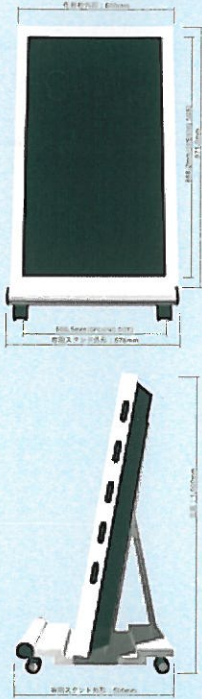

外観図

42型電子ポスター(専用スタンド付)
P-Signage(ソフトウェア)
 専用STB
 専用カメラ

専用スタンド
 形 式LCDS-Triangle422PR
 適 用42インチ液晶ディスプレイ用/
 自立型フロアスタンド
 外形寸法:W600×H1 000×D500mm
 塗 装メラミン樹脂焼付塗装
 標準色:ホワイト / シルバー
 化粧枠ロゴ/カッティングシート対応
 その他カスタマー付き

ソフトウェア概要

専用ソフトウェア「P-Signage」でスケジューリング

インタラクティブ映像とインタラクティブ映像の合間などに画像や動画のスケジューリングやテロップを流しすなどの各種設定が可能です。

P-Signage 画面

スケジュール機能

時間帯に合わせたスケジュール配信ができます。

アクション選択

デフォルトで10種から自由に選択できます。