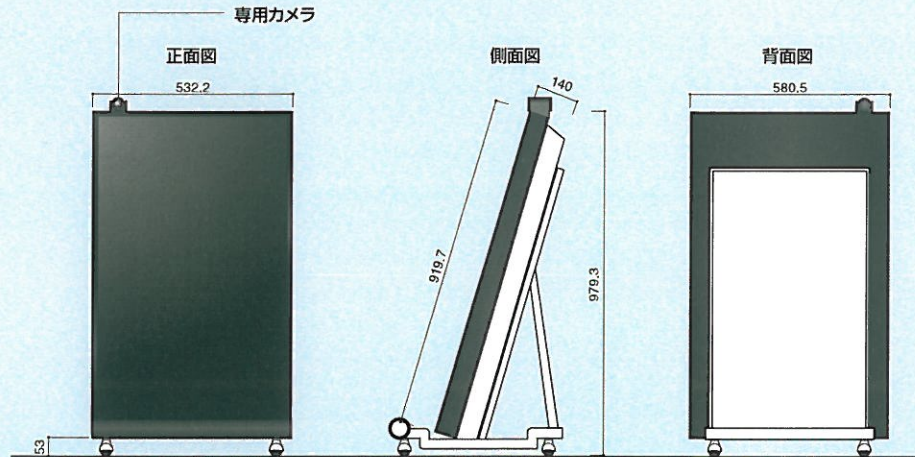

外観図

42型電子ポスター(専用スタンド付)
P-Signage(ソフトウェア)
 専用STB
 専用カメラ

専用スタンド
 形 式LCDS-Triangle422PR
 適 用42インチ液晶ディスプレイ用/
 自立型フロアスタンド
 外形寸法:W600×H1 000×D500mm
 塗 装メラミン樹脂焼付塗装
 標準色:ホワイト / シルバー
 化粧枠ロゴ/カッティングシート対応
 その他カスタマー付き

ソフトウェア概要

専用ソフトウェア「P-Signage」でスケジューリング

インタラクティブ映像とインタラクティブ映像の合間などに画像や動画のスケジューリングやテロップを流しすなどの各種設定が可能です。

P-Signage 画面

スケジュール機能

時間帯に合わせたスケジュール配信ができます。

アクション選択

デフォルトで10種から自由に選択できます。