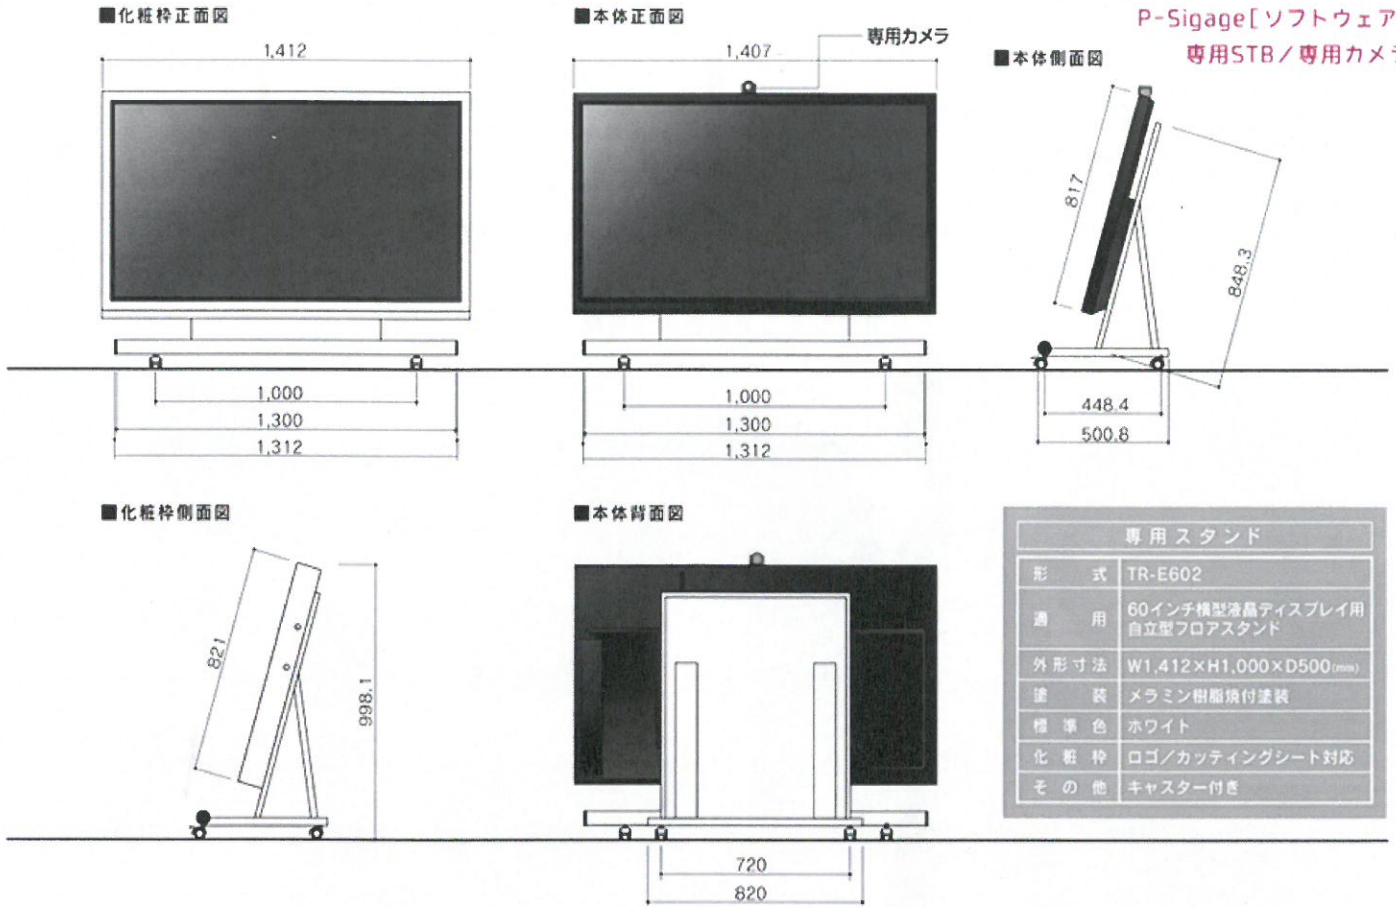

60型電子ポスター[専用スタンド]

P-Sigage[ソフトウェア]

専用STB/専用カメラ

ソフトウェア概要

専用ソフトウェア「P-Sigage」でスケジューリング

インタラクティブ映像とインタラクティブ映像の合間などに画像や動画のスケジューリングやテロップを流すなどの各種設定が可能です。

P-Sigage 画面

スケジュール機能
時間帯に合わせたスケジュール配信ができます。

アクション選択
デフォルトで10種から自由に選択できます。

テロップ機能
店舗の告知も配信できます。

※オリジナルパターン制作も可能。制作費別途
利用可能アクション全10種